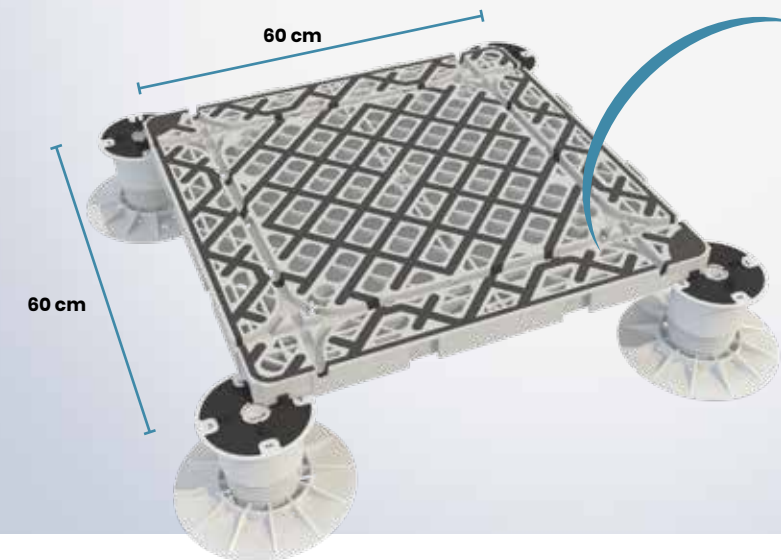

Un esclusivo prodotto costampato in polipropilene e gomma termoplastica antirumore ad alta resistenza al calore, composto da piastre di dimensione 60 x 60 cm assemblabili tra loro grazie a un sistema di aggancio a coda di rondine.

An exclusive moulded product made of polypropylene and heat-resistant thermoplastic rubber, consisting of 60 x 60 cm panels that can be joined together using a dovetail docking system.