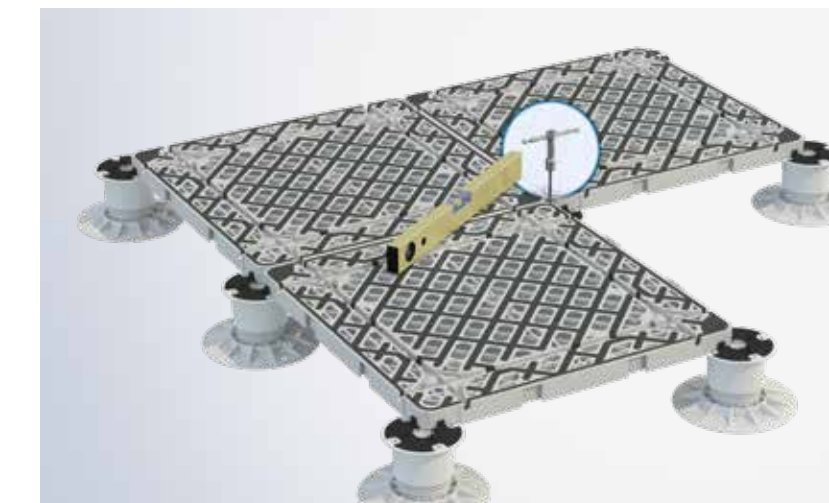

**Il convient à la mise en place de la végétation surélevé**

Le système de grille Poker est conçu pour l'application de tuyaux d'irrigation, de bâches en TNT, de couches de terre et de rouleaux herbeux aussi idéales dans les mansardes et les terrasses, permettant ainsi de créer **des pelouses surélevées**, même dans les greniers ou les terrasses.

Das fortschrittliche Bruchschutzsystem garantiert maximale Sicherheit auch bei sehr hohen Doppelböden.

AVEC TOUS LES PLOTS  
MIT ALLEN TRÄGERN

### Une liberté sans égal

La compatibilité du Poker avec tous les plots DPS Solving permet de combiner très facilement la pose de références de tailles différentes, offrant ainsi une liberté de pose inégalée.

### Unerreichte Freiheit

Die Kompatibilität von Poker mit allen DPS Solving stützen macht es extrem einfach, Elemente unterschiedlicher Größe miteinander zu kombinieren und bietet so eine unvergleichliche Freiheit bei der Verlegung.