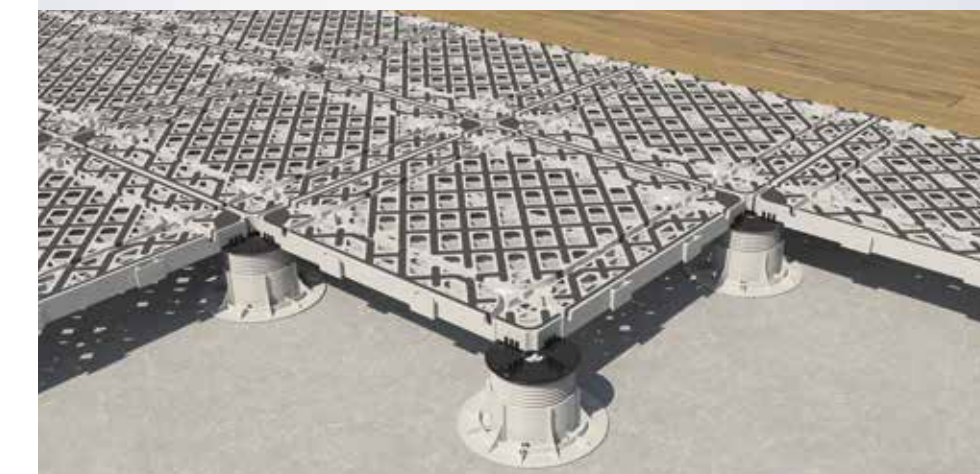

Le système avancé de protection contre les ruptures garantit une sécurité maximale, même dans le cas de planchers surélevés très hauts.

Das fortschrittliche Bruchschutzsystem garantiert maximale Sicherheit auch bei sehr hohen Doppelböden.

AVEC TOUS LES PLOTS
MIT ALLEN TRÄGERN

Une liberté sans égal

La compatibilité du Poker avec tous les plots DPS Solving permet de combiner très facilement la pose de références de tailles différentes, offrant ainsi une liberté de pose inégalée.

Unerreichte Freiheit

Die Kompatibilität von Poker mit allen DPS Solving stützen macht es extrem einfach, Elemente unterschiedlicher Größe miteinander zu kombinieren und bietet so eine unvergleichliche Freiheit bei der Verlegung.