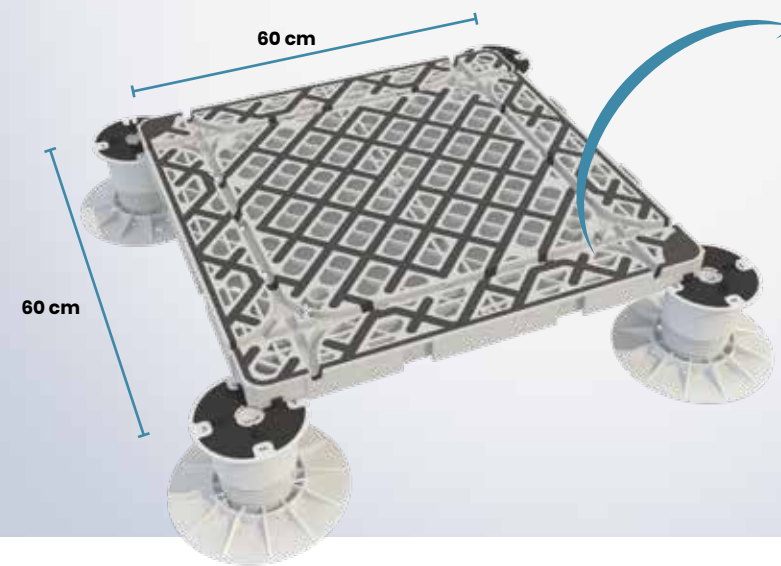

Il s'agit d'un produit exclusif co-imprimé en polypropylène et caoutchouc thermoplastique anti-bruit à haute résistance à la chaleur. Il est composé de plaques de 60 x 60 cm qui peuvent être assemblées grâce à un système en queue d'aronde.

Exklusives Produkt aus Polypropylen und hitzebeständigem, schalldämmendem, thermoplastischem Gummi, bestehend aus 60 x 60 cm großen Platten, die mit einem Schwalbenschwanzsystem zusammengefügt werden.

L'expression maximale de la surélévation

Le système de pose de grilles Poker a été conçu pour garantir l'expression maximale de votre plancher surélevé extérieur. En faisant de la sécurité sa priorité, Poker répond parfaitement aux besoins du marché d'un système incassable, combinant des applications uniques telles que l'irrigation intégrée pour les jardins surélevés, les systèmes de chauffage pour les sols et la liberté de pose pour le multiformat.

Poker est le seul produit au monde en bi-matière, fabriqué en PP co-imprimé avec caoutchouc anti-bruit et antidérapant sur la face supérieure.

Der ultimative Ausdruck von Doppelböden

Das Verlegesystem Poker wurde entwickelt, um den ultimativen Ausdruck von Doppelböden im Außenbereich zu gewährleisten. Mit dem Hauptaugenmerk auf Sicherheit erfüllt Poker die Marktanforderungen nach einem bruchstärkeren System in Kombination mit einzigartigen Anwendungen wie integrierter Bewässerung für Hochgärten, Fußbodenheizung und Verlegefreiheit für verschiedene Formate.

Poker ist weltweit der einzige aus einem Bi-Material. Sie besteht aus geformtem PP mit rutschfestem und geräuschdämmendem Gummi auf der Oberseite.