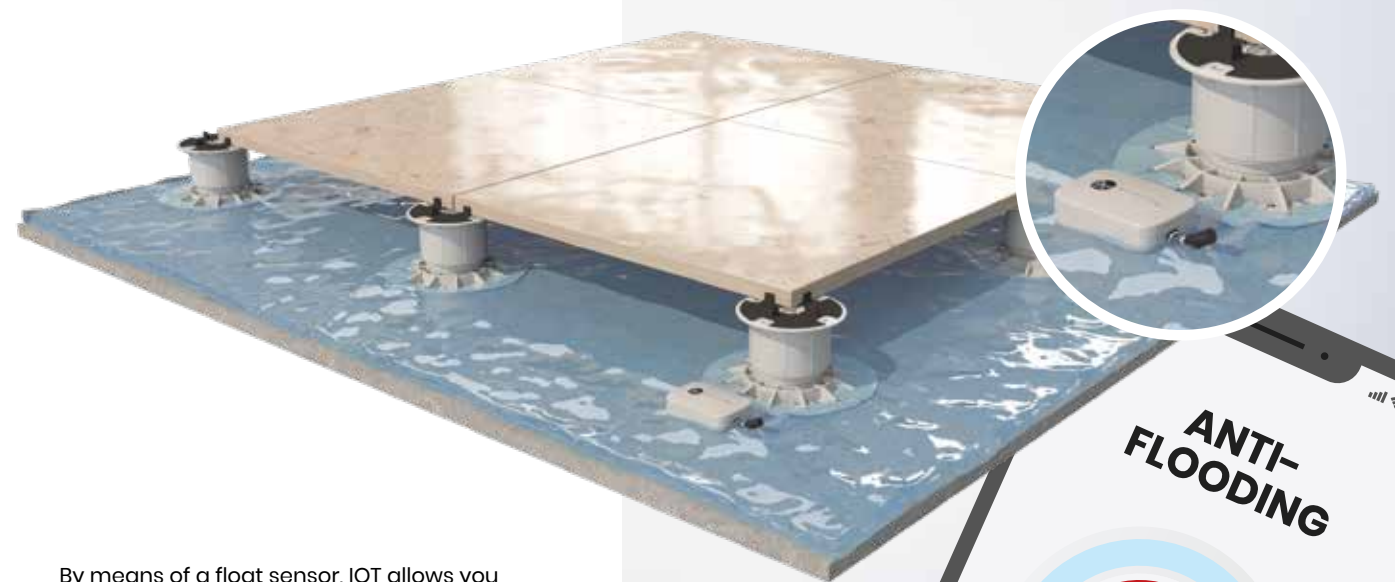

Sistema antiallagamento

Anti-flooding system

Sistema di rilevamento presenza

Presence detection system

Rilevamento Temperatura a Contatto

Contact temperature sensing

Monitoraggio della temperatura ambientale

Ambient temperature monitoring

Per mezzo di un sensore a galleggiante, DPS IOT ti permette di **rilevare la presenza di acqua in eccesso al di sotto della pavimentazione** e di prevenire danni da ristagno o infiltrazioni. Avvisandoti tempestivamente in caso di allagamenti o perdite, IOT garantisce al tuo sopraelevato **la massima protezione e durabilità**.

Sistema anti-allagamento Anti-flooding system

By means of a float sensor, IOT allows you to **detect excess water below the floor** and prevent damage from stagnation or seepage. By alerting you promptly in the event of flooding or leakage, DPS IOT gives your raised floor maximum protection and durability.

Un piccolissimo sensore posizionato tra la testa del supporto e le piastrelle consente di **rilevare il peso sovrastante**, segnalando l'eventuale presenza di un carico eccessivo o di un intruso. Tale sistema di monitoraggio continuo, contribuendo a prevenire accessi non autorizzati, assicura **un livello aggiuntivo di sicurezza** nei contesti residenziali tanto quanto negli esercizi commerciali.