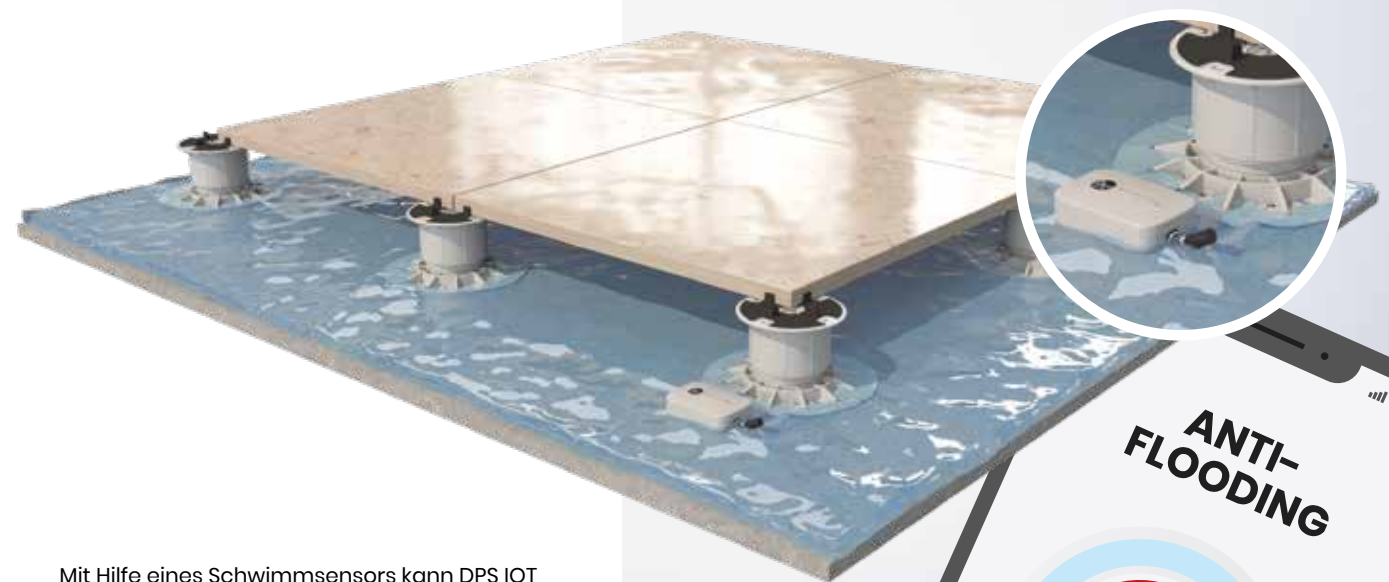

Grâce à un capteur à flotteur, le DPS IOT vous permet de **détecter l'excès d'eau sous le plancher** et de prévenir les dommages dus à la stagnation ou à l'infiltration. En vous alertant rapidement en cas d'inondation ou de fuite, l'IOT assure à votre plancher surélevé **une protection et une durabilité maximales.**

Système anti-inondation System gegen Überschwemmung

Mit Hilfe eines Schwimmsensors kann DPS IOT **überschüssiges Wasser unter dem Boden erkennen** und Schäden durch Stagnation oder Sickerwasser verhindern. Da IOT Sie bei Überschwemmungen oder Leckagen sofort alarmiert, bietet es Ihrem Doppelboden maximalen Schutz und Haltbarkeit.

Un très petit capteur placé entre la tête du support et les dalles **détecte le poids au-dessus**, signalant la présence éventuelle d'une charge excessive ou d'un intrus. Ce système de surveillance continue, qui contribue à empêcher tout accès non autorisé, offre **un niveau de sécurité supplémentaire** dans les environnements résidentiels et commerciaux.