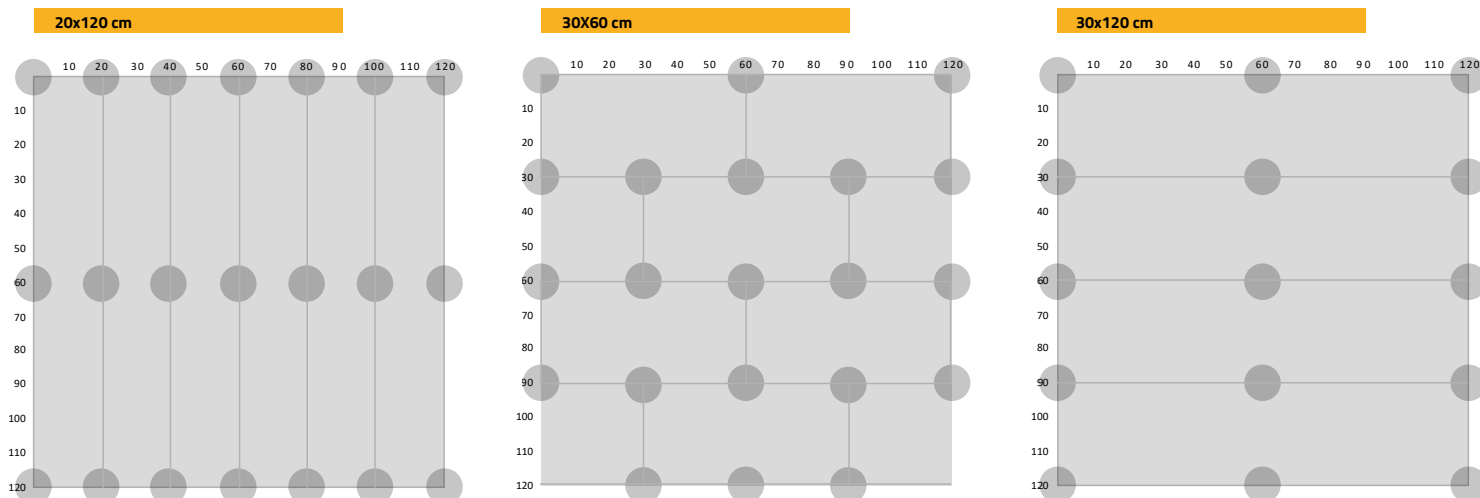

NOTA: Si ipotizza una terrazza infinita senza perimetro, quindi questa tabella serve per dare un'idea di massima del materiale necessario; si tratta di un puro calcolo matematico che non tiene conto degli sfridi, indica cioè il numero minimo di supporti per il formato prescelto, ma attenzione: più piccola è la terrazza più aumentano i supporti al m². Raccogliamo di contattare sempre la sede per un'ulteriore valutazione.

NOTE: An infinite terrace without perimeter is assumed, therefore, this table gives a rough idea of the material needed; it is a purely mathematical calculation that does not take into account the waste, it indicates the minimum number of supports for the chosen format. Please consider the smaller is the terrace, the higher is the number of supports needed per m². We advise you to always contact our office for further evaluation.

Istruzioni per l'abbinamento di formati e supporti nella posa sopraelevata

Instruction for matching sizes and pedestals in elevated floor installation